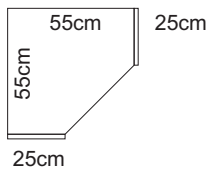

Felsőszekrények (mag.: 1700mm, szél.: 450/940mm) **Alsószekrények:** (mag.: 700mm, szél.: 450/940mm)

25cm

25cm

45cm
Felsőszekrény
25cm-45cm: SB29
Alsószekrény
25cm-45cm: SB31

Felsőszekrény
45cm-25cm: SB30
Alsószekrény
45cm-25cm: SB32

15cm

40cm

40cm

65cm

SB11 (25cm-15cm)
SB12 (25cm-25cm)

SB09
szélesség: 740mm

SB07 (15cm-40cm)
SB08 (40cm-15cm)

SB05

SB03 (40cm-65cm)
SB04 (65cm-40cm)

SB26 (25cm-15cm)
SB25 (25cm-25cm)

SB28
szélesség: 740mm

SB22 (15cm-40cm)
SB23 (40cm-15cm)

SB21

SB20 (40cm-65cm)
SB19 (65cm-40cm)

25cm

25cm

SB15

SB13
szélesség: 840mm

SB24

SB27
szélesség: 840mm

Az üvegajtós elemek üvegpolccal és világítással készülnek. A síküvegek díszes ónémet üvegbetétekkel helyettesíthetők.

Egyajtós elem esetén kérjük a kódjel után tüntesse fel: J v. B (J = jobbos, B = balos) pl.: S30E-J