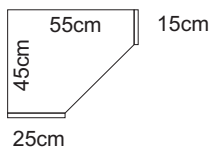

Felsőszekrények (mag.: 1700mm, szél.: 450/940mm) **Alsószekrények:** (mag.: 700mm, szél.: 450/940mm)

25cm

25cm

45cm
Felsőszekrény
25cm-45cm: SB29
Alsószekrény
25cm-45cm: SB31

Felsőszekrény
45cm-25cm: SB30
Alsószekrény
45cm-25cm: SB32

15cm

40cm

40cm

65cm

SB11 (25cm-15cm)
SB12 (25cm-25cm)

SB09
szélesség: 740mm

SB07 (15cm-40cm)
SB08 (40cm-15cm)

SB05

SB03 (40cm-65cm)
SB04 (65cm-40cm)

SB26 (25cm-15cm)
SB25 (25cm-25cm)

SB28
szélesség: 740mm

SB22 (15cm-40cm)
SB23 (40cm-15cm)

SB21

SB20 (40cm-65cm)
SB19 (65cm-40cm)

25cm

25cm

SB15

SB13
szélesség: 840mm

SB24

SB27
szélesség: 840mm

Az üvegajtós elemek üvegpolccal és világítással készülnek. A síküvegek díszes ónémet üvegbetétekkel helyettesíthetők.

Egyajtós elem esetén kérjük a kódjel után tüntesse fel: J v. B (J = jobbos, B = balos) pl.: S30E-J