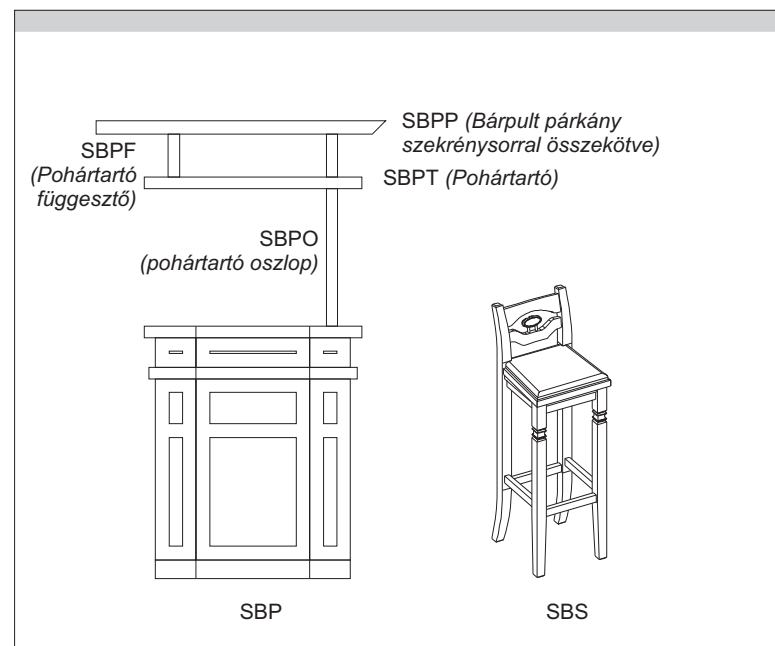

SB03 (40cm-65cm)
SB04 (65cm-40cm)

SB26 (25cm-15cm)
SB25 (25cm-25cm)

SB28
szélesség: 740mm

SB22 (15cm-40cm)
SB23 (40cm-15cm)

SB21

SB20 (40cm-65cm)
SB19 (65cm-40cm)

25cm

25cm

SB15

SB13
szélesség: 840mm

SB24

SB27
szélesség: 840mm

Az üvegajtós elemek üvegpolccal és világítással készülnek. A síküvegek díszes ónémet üvegbetétekkel helyettesíthetők.

Egyajtós elem esetén kérjük a kódjel után tüntesse fel: J v. B (J = jobbos, B = balos) pl.: S30E-J

A Párkány méretét kérjük az egész szekrény szélességéhez, magasságához és mélységéhez hozzászámolni.

Párkány:

A változtatás jogát fenntartjuk.